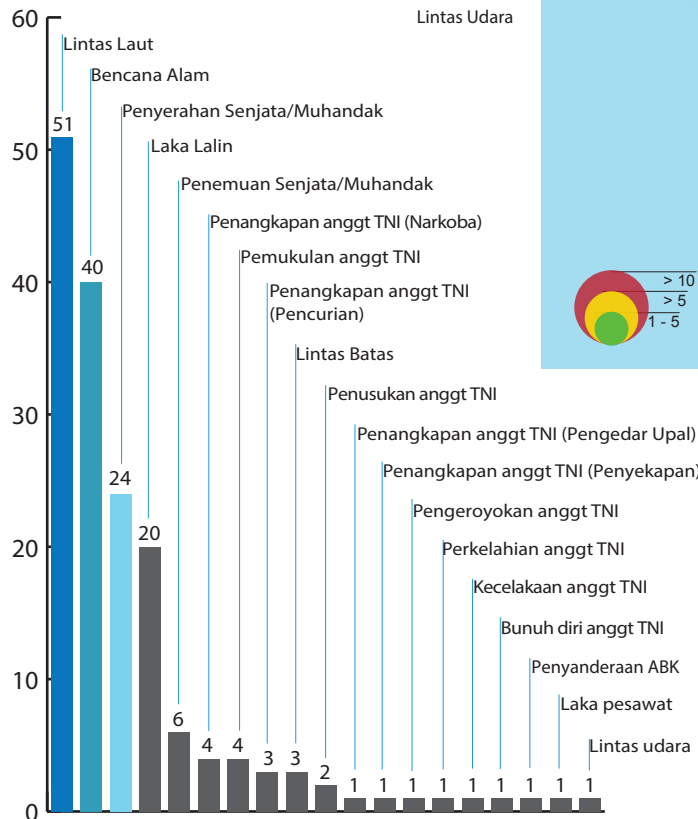

Motif Kejadian

Kejadian di Wilayah Indonesia selama bulan Juni 2016 diantaranya lintas laut, bencana alam, penyerahan senjata/muhandak, penemuan senjata/muhandak, Laka Lalin, Lintas udara, pemukulan anggota TNI, Lintas batas, perkelahian anggota TNI, penangkapan anggota TNI karena narkoba, penangkapan anggota TNI karena pencurian, penangkapan anggota TNI karena penyekapan, penusukan anggota TNI, kecelakaan anggota TNI, bunuh diri anggota TNI, Laka pesawat, pengeroyokan anggota TNI, penyanderaan ABK dan penangkapan anggota TNI karena pengedar uang palsu.

Motif kejadian yang terbanyak adalah di bidang Hankam dengan 87 kejadian dan diikuti bidang Sosbud sebanyak 79 kejadian.

Kejadian Terkini

Kerugian Personel

<p>TNI</p> <p>10 MD 13 Luka Berat 4 Luka Ringan</p> <p>Akibat Laka Lalin</p>	<p>TNI</p> <p>3 MD 2 LB 2 LR 10 Tangkap</p> <p>Akibat Pelangg. Anggt TNI</p>	<p>Masyarakat</p> <p>3 LB 6 Tangkap</p>
<p>Masyarakat</p> <p>58 Meninggal Dunia 27 Luka Ringan</p> <p>Akibat Bencana Alam</p>	<p>Masyarakat</p> <p>28 Luka Berat 7 Hilang</p>	