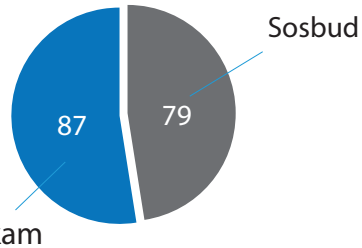

Motif Kejadian

Kejadian di Wilayah Indonesia selama bulan Juni 2016 diantaranya lintas laut, bencana alam, penyerahan senjata/muhandak, penemuan senjata/muhandak, Laka Lalin, Lintas udara, pemukulan anggota TNI, Lintas batas, perkelahian anggota TNI, penangkapan anggota TNI karena narkoba, penangkapan anggota TNI karena pencurian, penangkapan anggota TNI karena penyekapan, penusukan anggota TNI, kecelakaan anggota TNI, bunuh diri anggota TNI, Laka pesawat, pengeroyokan anggota TNI, penyanderaan ABK dan penangkapan anggota TNI karena pengedar uang palsu.

Motif kejadian yang terbanyak adalah di bidang Hankam dengan 87 kejadian dan diikuti bidang Sosbud sebanyak 79 kejadian.

Kejadian Terkini

Kerugian Personel

<p>TNI</p> <p>10 MD 13 Luka Berat 4 Luka Ringan</p> <p>Akibat Laka Lalin</p>	<p>TNI</p> <p>3 MD 2 LB 2 LR 10 Tangkap</p> <p>Akibat Pelangg. Anggt TNI</p>	<p>Masyarakat</p> <p>3 LB 6 Tangkap</p>
<p>Masyarakat</p> <p>58 Meninggal Dunia 27 Luka Ringan</p> <p>Akibat Bencana Alam</p>	<p>Masyarakat</p> <p>28 Luka Berat 7 Hilang</p>	