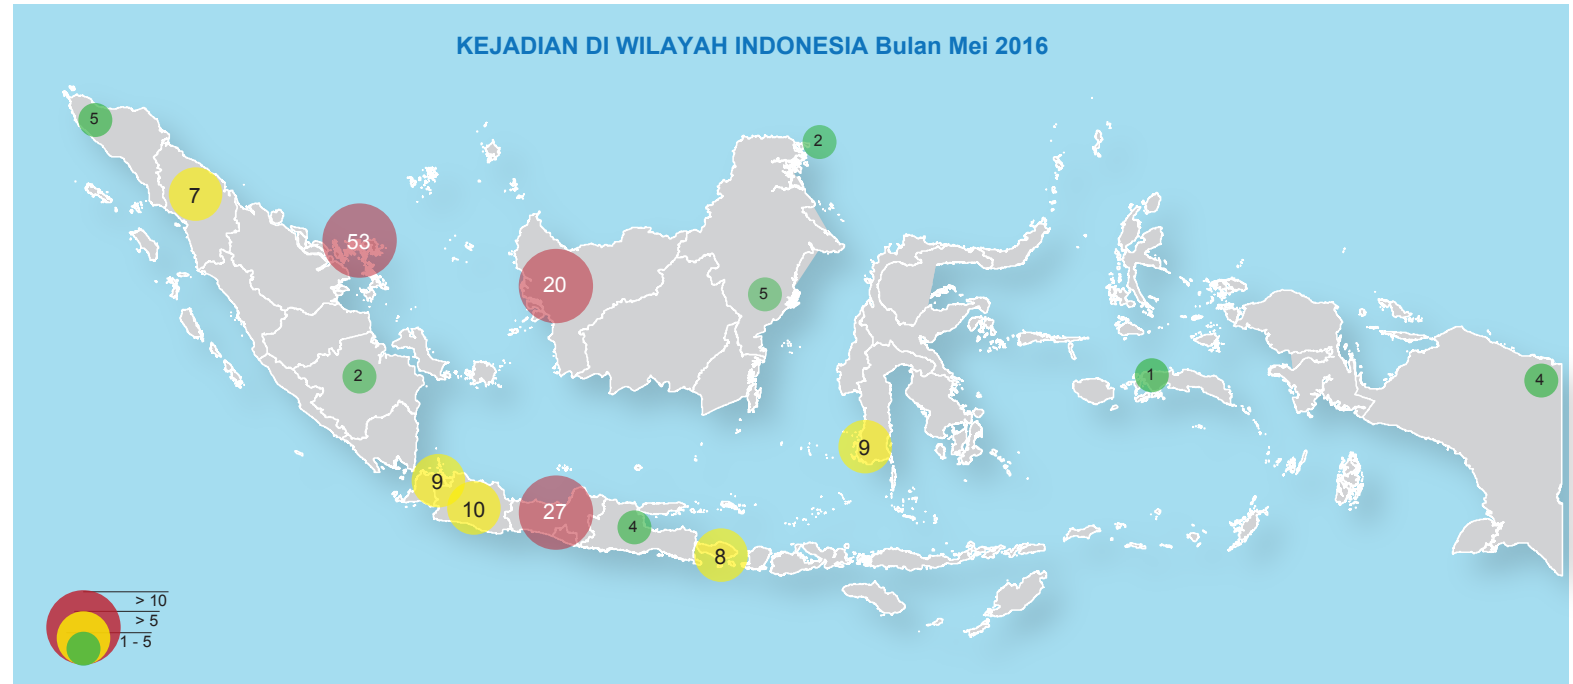

Motif Kejadian

Kejadian di Wilayah Indonesia selama bulan Juni 2016 diantaranya lintas laut, bencana alam, penyerahan senjata/muhandak, penemuan senjata/muhandak, Laka Lalin, Lintas udara, pemukulan anggota TNI, Lintas batas, perkelahian anggota TNI, penangkapan anggota TNI karena narkoba, penangkapan anggota TNI karena pencurian, penangkapan anggota TNI karena penyekapan, penusukan anggota TNI, kecelakaan anggota TNI, bunuh diri anggota TNI, Laka pesawat, pengeroyokan anggota TNI, penyanderaan ABK dan penangkapan anggota TNI karena pengedar uang palsu.

Motif kejadian yang terbanyak adalah di bidang Hankam dengan 87 kejadian dan diikuti bidang Sosbud sebanyak 79 kejadian.

Kejadian Terkini

Kerugian Personel

<p>TNI</p> <p>10 MD 13 Luka Berat 4 Luka Ringan</p> <p>Akibat Laka Lalin</p>	<p>TNI</p> <p>3 MD 2 LB 2 LR 10 Tangkap</p> <p>Akibat Pelangg. Anggt TNI</p>	<p>Masyarakat</p> <p>3 LB 6 Tangkap</p>
<p>Masyarakat</p> <p>58 Meninggal Dunia 27 Luka Ringan</p> <p>Akibat Bencana Alam</p>	<p>Masyarakat</p> <p>28 Luka Berat 7 Hilang</p>	